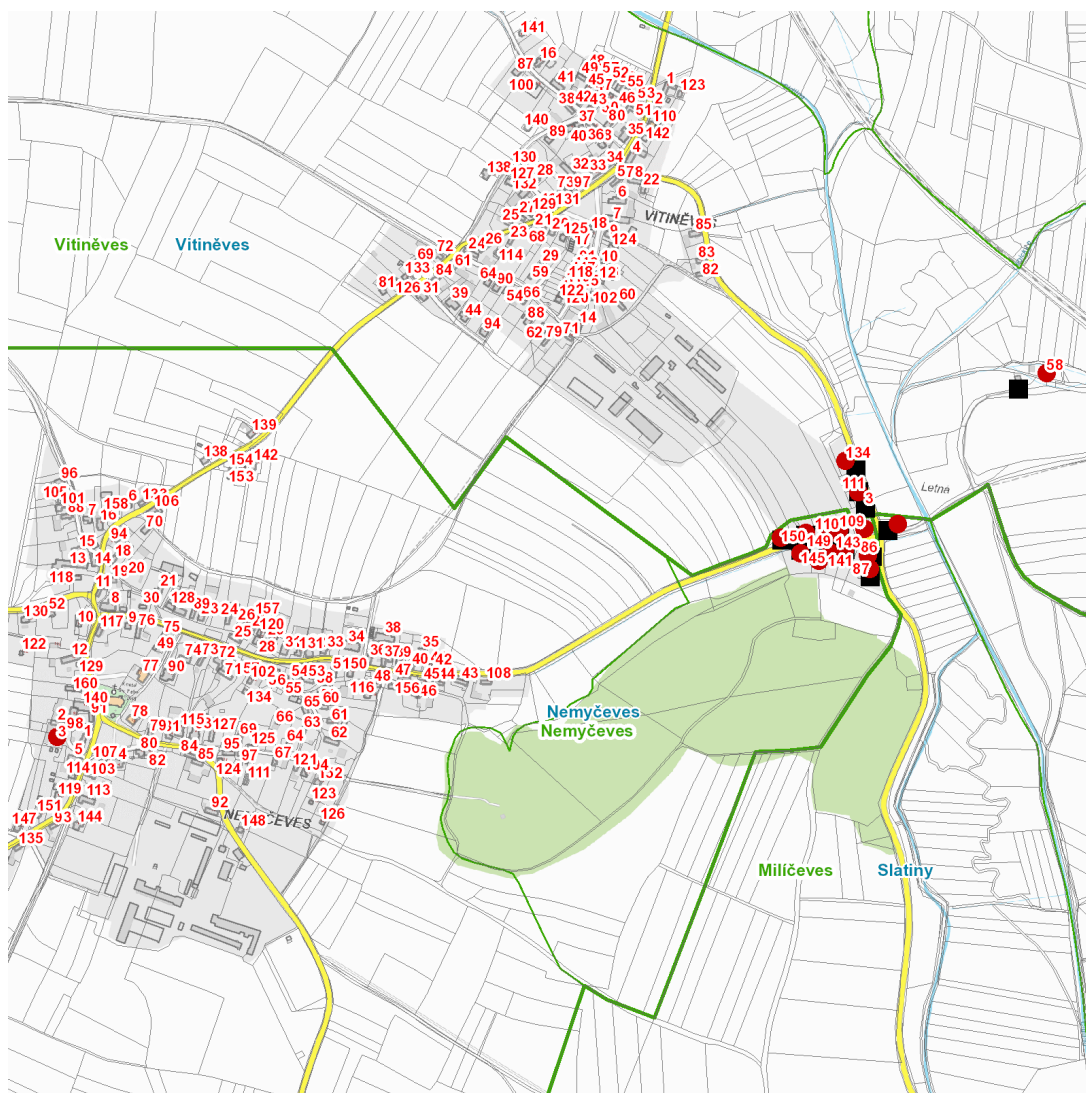

dne **1. 7. 2024** od **12:00** do **15:00** hodin

Plánovaná odstávka zahrnuje tyto lokality:**Nemyčeves (okres Jičín)**

č. p. 3, 86, 87, 109, 110, 141, 143, 145, 149, 150

kat. území **Nemyčeves** (kód **703273**): parcelní č. 201/9, 202

Vitiněves (okres Jičín)

č. p. 58, 111, 134

kat. území **Milíčeves** (kód **749842**): parcelní č. 555/2

UPOZORNĚNÍ

Dotčené zařízení distribuční soustavy je nutné i v době odstávky považovat za zařízení pod napětím, a proto vás žádáme o dodržení všech zásad bezpečnosti a provedení opatření potřebných k zamezení případných škod na zdraví a majetku. | Provozovatelé výroben elektřiny jsou povinni zajistit přerušení dodávky elektřiny z výroby do vypnutého úseku distribuční soustavy.

dne **1. 7. 2024** od **12:00** do **15:00** hodin**Orientační mapový podklad odstávkou dotčených lokalit****VYSVĚTLIVKY**

- – adresy dotčené odstávkou elektřiny
- – místa připojení k elektrické síti dotčená odstávkou

INFORMACE ZASLÁNA

IDDS: 38eapr5 (Obec Nemyčevs)

IDDS: m9ybqge (Obec Vitiněves)

IDDS: 8dgbwwz (Obec Slatiny)